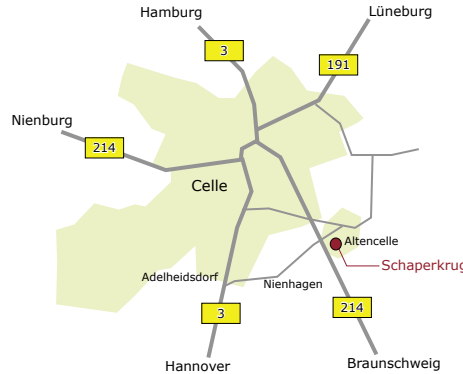

## Anfahrt aus Richtung Hannover

A2/ A7, Abfahrt A37 Richtung  
Celle, später B3 Richtung Celle, in  
Adelheidsdorf rechts abbiegen  
Richtung Nienhagen, dort an der  
Ampel vor der Sparkasse links  
abbiegen, für ca. 5 km bis Ortsteil  
Burg, Durchfahrt von Burg bis  
Kreuzung Burger Landstraße mit  
B214, dort rechts auf B214,  
Schaperkrug auf der linken Seite

## Anfahrt aus Richtung Nienburg

B214/ Nienburger Straße Richtung  
Celle, in Celle der Ausschilderung  
B214 Richtung Braunschweig  
folgen bis Ampelkreuzung  
Altenceller Schneede mit B214,  
dort rechts auf B214, nach  
ca. 1 km Schaperkrug auf  
der linken Seite

## Anfahrt aus Richtung Braunschweig

A2 Ausfahrt BS-Watenbüttel,  
auf B214 Richtung Celle für ca.  
40 km, in Altencelle Schaperkrug  
auf der rechten Seite

## Anfahrt aus Richtung Lüneburg/ Uelzen

B191/ Lüneburger Heerstraße  
in Richtung Celle, im Ortsteil  
Altenhagen der Ausschilderung  
B214 Richtung Braunschweig  
folgend links abbiegen und über  
Lachtehausen nach Altencelle  
fahren, Durchfahrt von Altencelle  
bis Kreuzung mit B214, dort  
links Richtung Braunschweig,  
nach ca. 1 km Schaperkrug auf  
der linken Seite